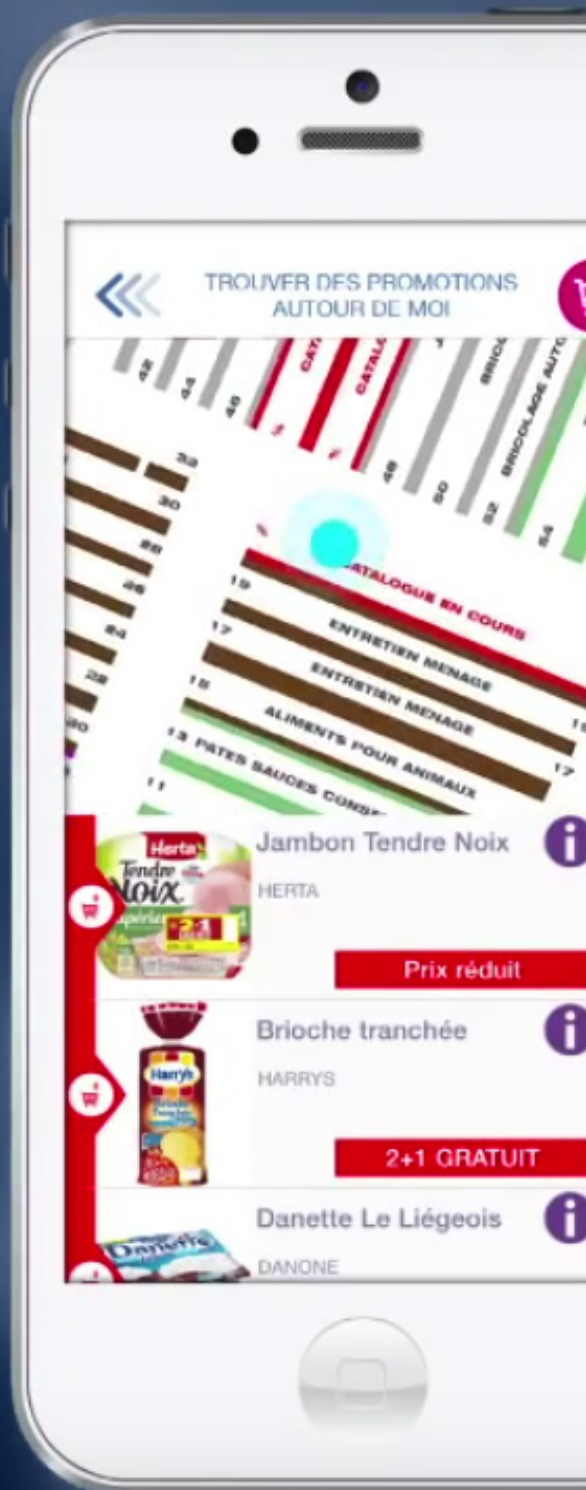

DanSign

wayfinding · skilteløsninger

ISO 9001:2008
BUREAU VERITAS
Certification

Global partner for
PHILIPS

Smartphone Navigation

Indendørs wayfinding på din telefon

Wayfinding indendørs - Smartphone Navigation

Med Smartphone Navigation er navigation og wayfinding enkel - selv i meget komplekse bygninger. Smartphone Navigation er støtte til traditionel- og digital skiltning og fungerer på brugerens smartphone, baseret på signaler fra LED-lys til telefonens kamera.

Brugeren får information om:

- Hvordan kommer jeg fra A til B
- Information om afgangstider for f.eks. fly og tog
- Hvor skal jeg gå hen, hvis jeg er i transit
- Hvor finder jeg restauranter
- Hvor finder jeg shopping og tilbud
- Underholdning direkte på din smartphone
- Interaktiv multimedia information og underholdning