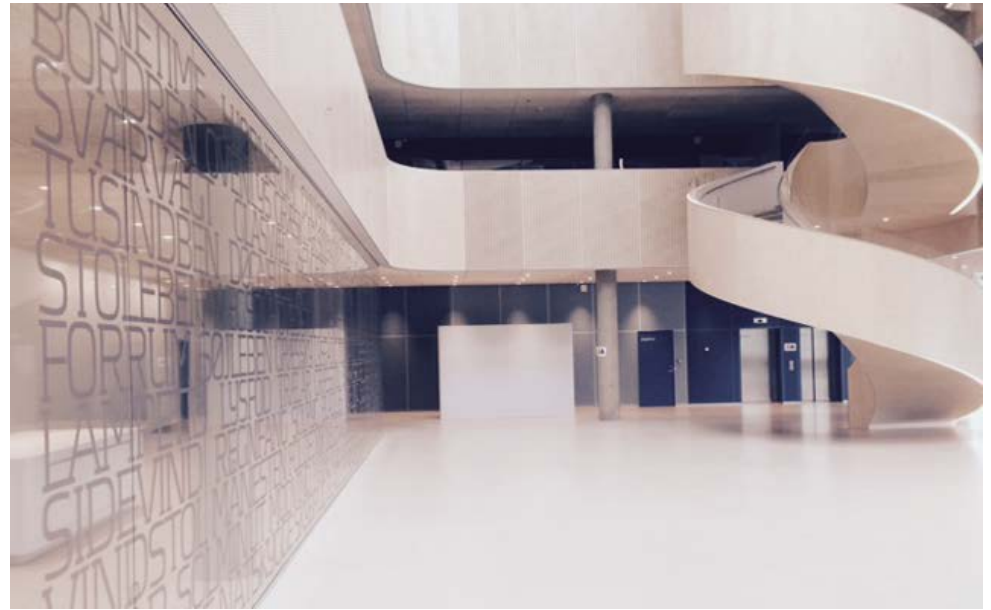

GAPS

Slagelse